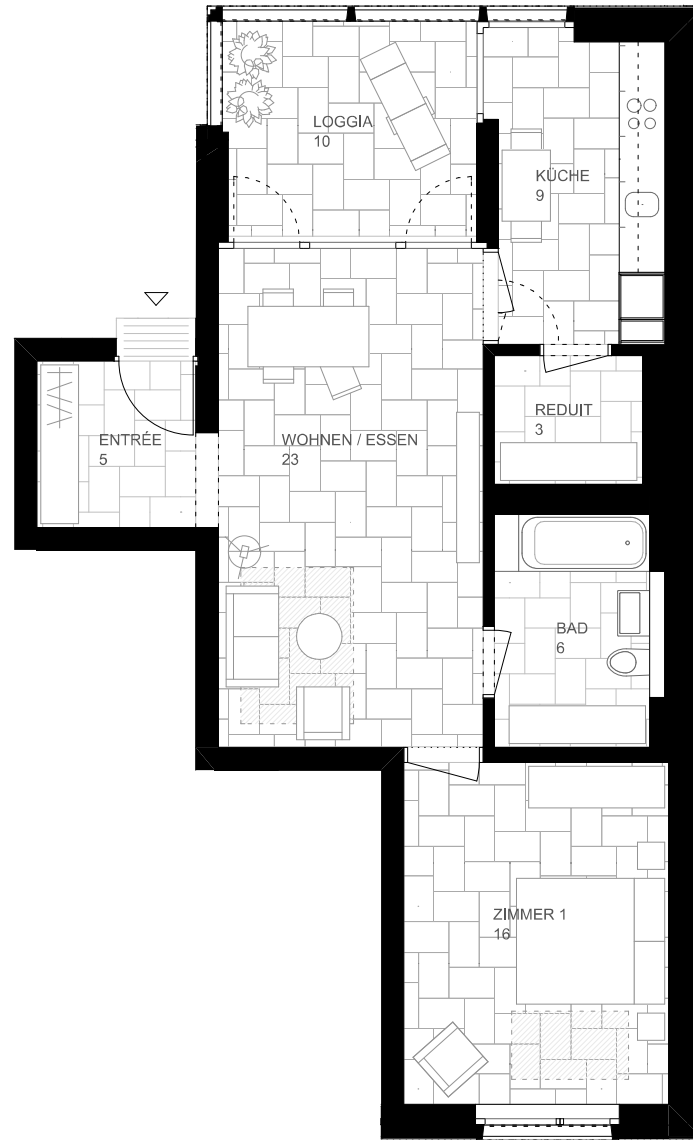

WOHNUNG 0.A – ERDGESCHOSS

2 – ZIMMER WOHNUNG

Nutzfläche ca. 62 m²
Loggia ca. 10 m²
Keller ca. 6 m²