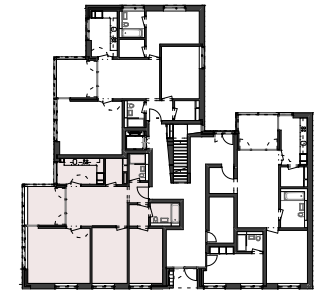

# WOHNUNG 0.B – ERDGESCHOSS

4 – ZIMMER WOHNUNG  
Nutzfläche ca. 95 m<sup>2</sup>  
Loggia ca. 11 m<sup>2</sup>  
Keller ca. 6 m<sup>2</sup>