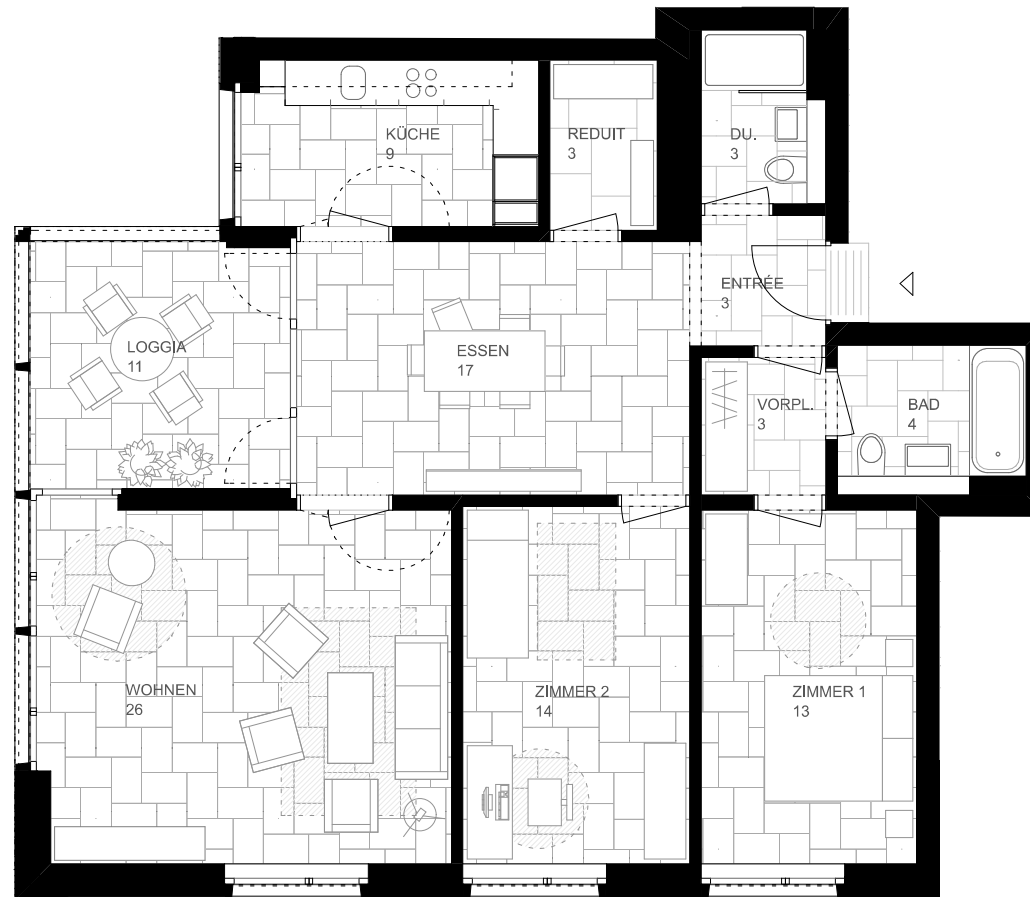

# WOHNUNG 0.B – ERDGESCHOSS

4 – ZIMMER WOHNUNG  
Nutzfläche ca. 95 m<sup>2</sup>  
Loggia ca. 11 m<sup>2</sup>  
Keller ca. 6 m<sup>2</sup>