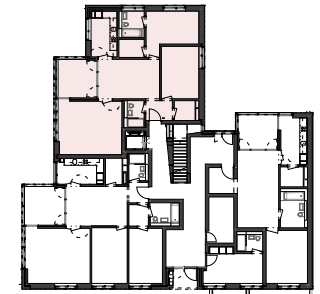

# WOHNUNG 0.C – ERDGESCHOSS

## 4 – ZIMMER WOHNUNG

Nutzfläche ca. 97 m<sup>2</sup>  
Loggia ca. 11 m<sup>2</sup>  
Keller ca. 6 m<sup>2</sup>