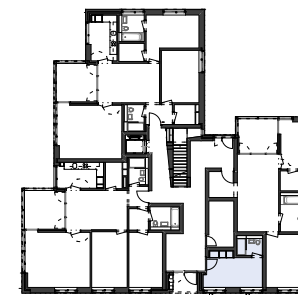

WOHNUNG 0.D – ERDGESCHOSS

BÜRO

Nutzfläche ca. 17 m²
Keller ca. 2 m²