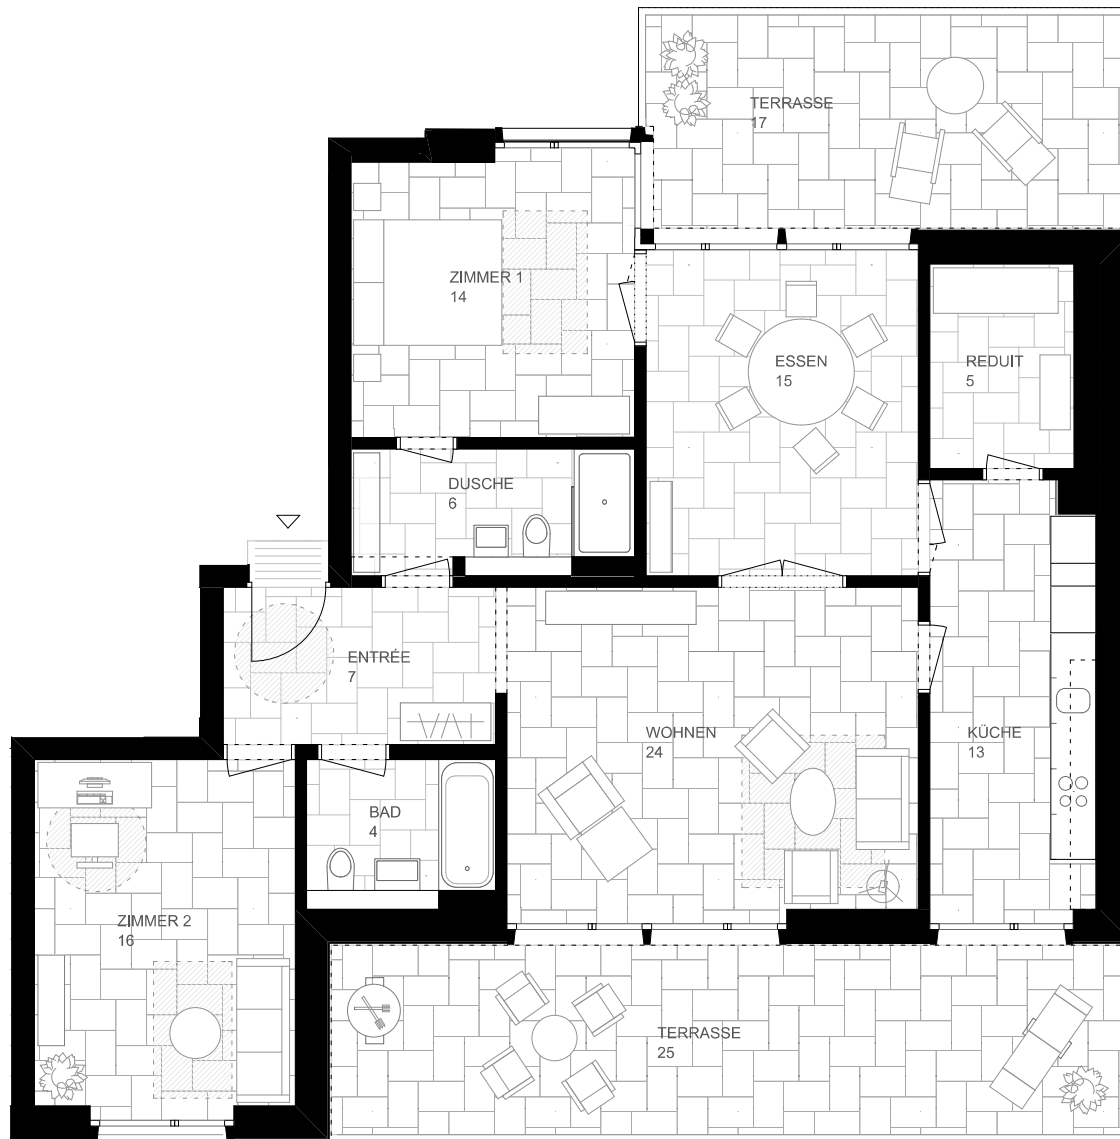

WOHNUNG D.A – DACHGESCHOSS

4 – ZIMMER WOHNUNG

Nutzfläche ca. 104 m²
Terrassen ca. 42 m²
Keller ca. 6 m²