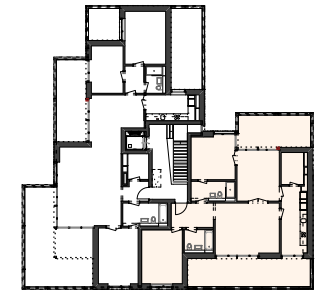

WOHNUNG D.A – DACHGESCHOSS

4 – ZIMMER WOHNUNG

Nutzfläche ca. 104 m²
Terrassen ca. 42 m²
Keller ca. 6 m²