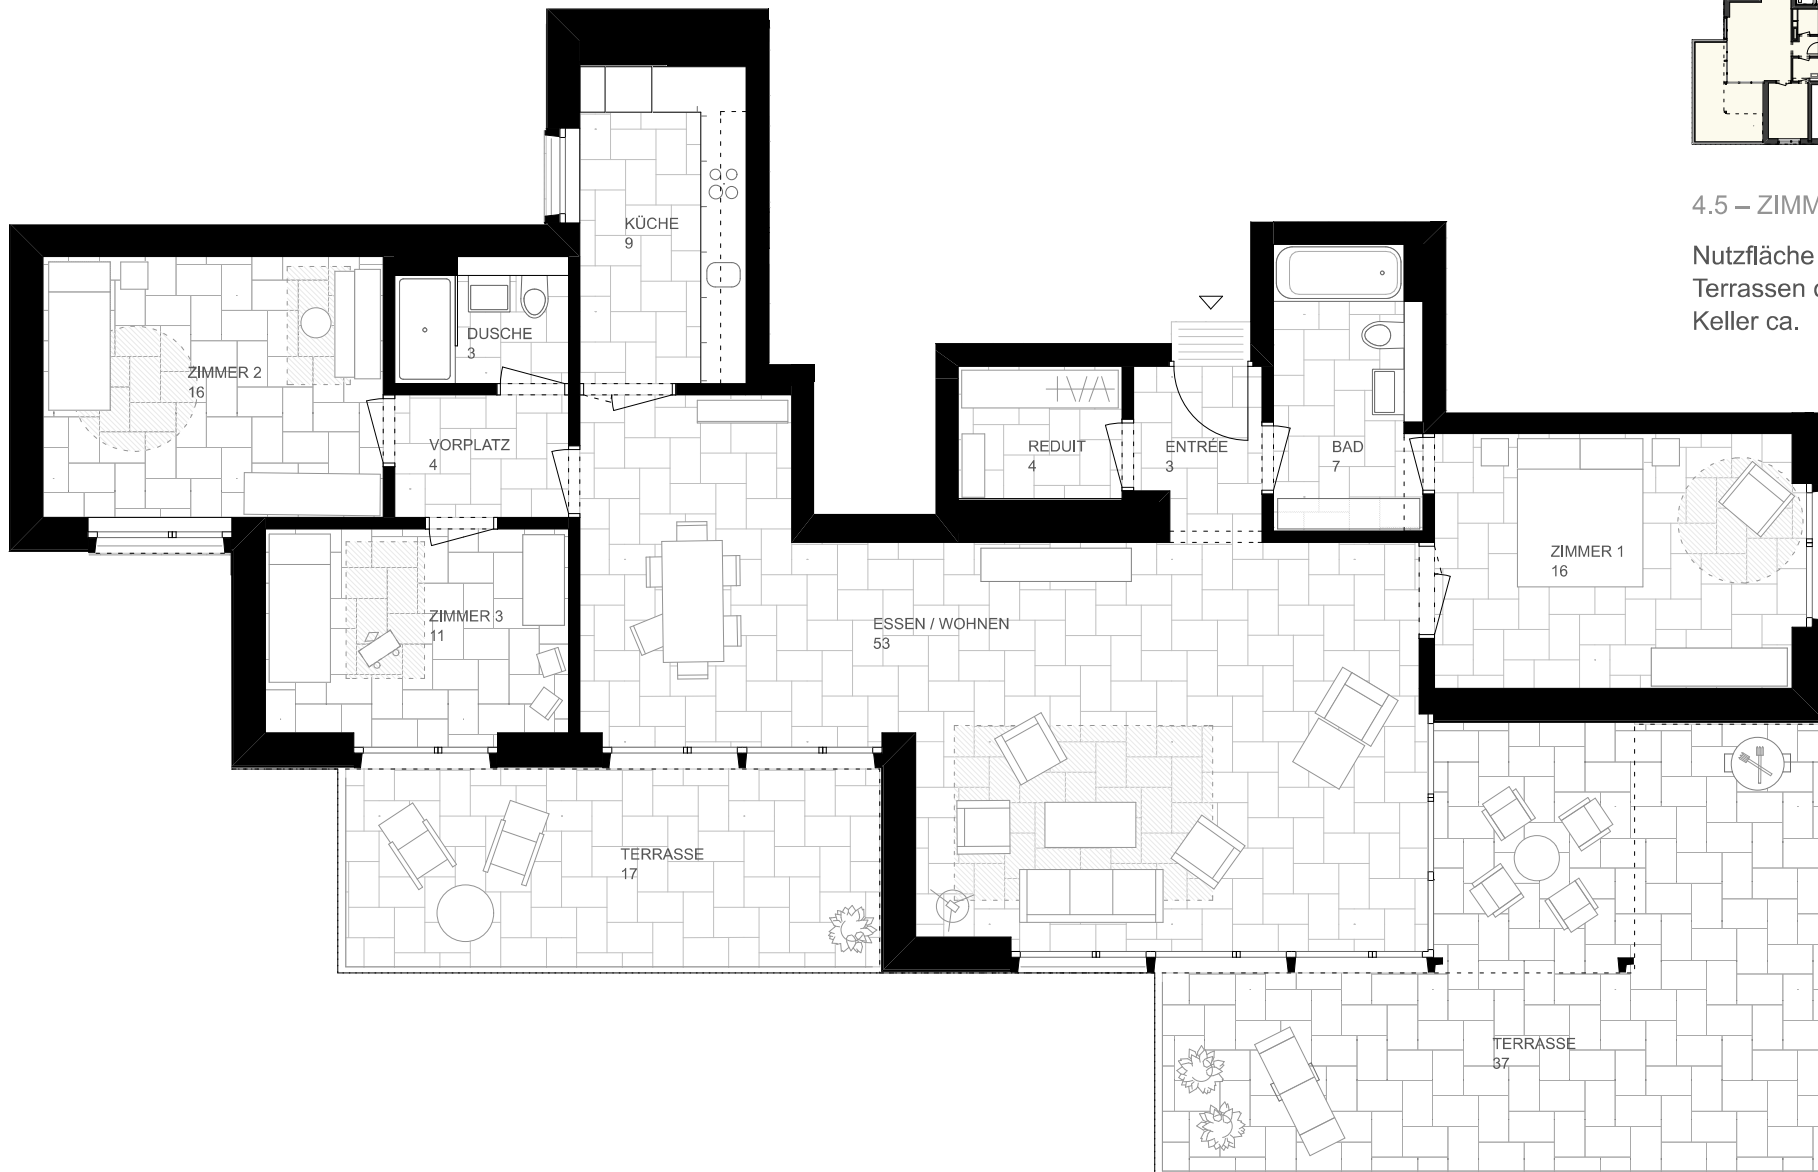

WOHNUNG D.B – DACHGESCHOSS

4.5 – ZIMMER WOHNUNG

Nutzfläche ca. 126 m²
 Terrassen ca. 54 m²
 Keller ca. 6 m²

1:100

0 1 3 5