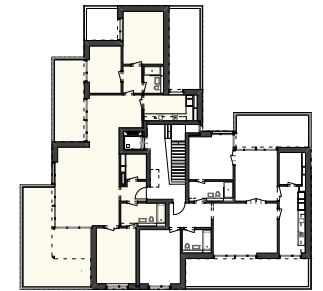

WOHNUNG D.B – DACHGESCHOSS

4.5 – ZIMMER WOHNUNG

Nutzfläche ca. 126 m²
 Terrassen ca. 54 m²
 Keller ca. 6 m²

1:100

0 1 3 5